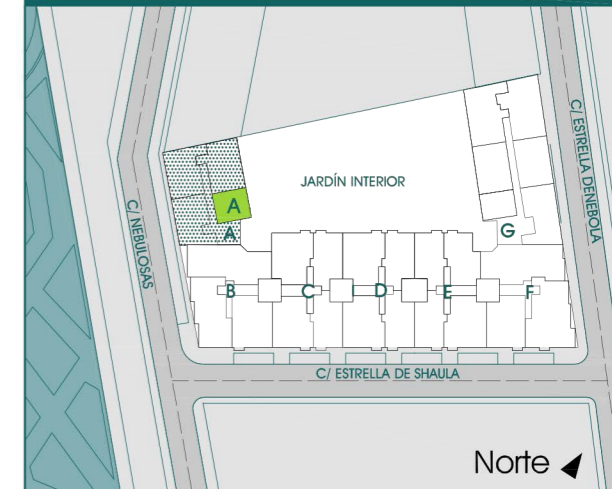

JARDÍN INTERIOR

EMPLAZAMIENTO VIVIENDA

CUADRO DE SUPERFICIES

Nº	DESCRIPCIÓN	ÁREA (m²)
1	Hall-Salón-Cocina	26,76 m²
2	Dormitorio Principal	10,57 m²
3	Baño	4,76 m²

SUPERFICIE ÚTIL VIVIENDA: 42,00 m²

SUPERFICIE ÚTIL TERRAZA: 0,00 m²